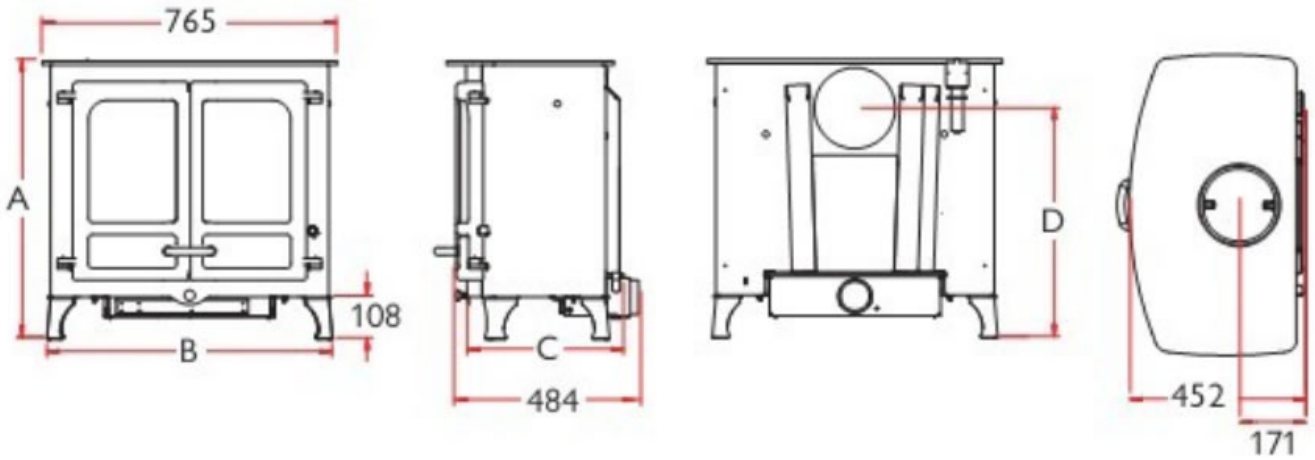

- Output 16kw
- Top or rear flue option
- Optional store stand
- H x W X D: 710x 730 x 400

THE FIRE PLACE STUDIO

		A	B	C	D	WEIGHT
LOW LEGS		713	732	400	588	180KG
HIGH LEGS		795	750	400	670	184KG
STORE STAND		945	714	309	820	197KG